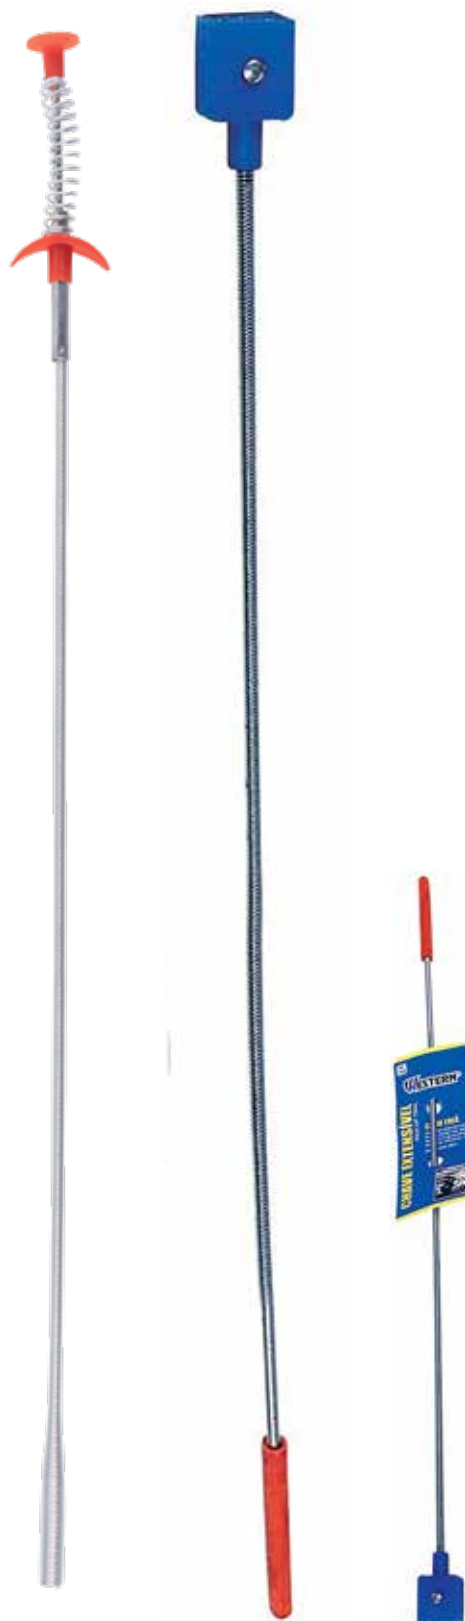

CHAVE EXTENSÍVEL

Aplicação: Indicada para pegar pequenas peças fora do alcance das mãos

2660

2558

Ref.	Tam.	Descrição	Inner/ Master
2660	61cm	COM GARRA	24/144
2558	61cm	COM IMÃ	24/144

CHAVE PRECISÃO

Aplicação: Indicado para manutenção de celulares, relógios, entre outros serviços que demandam precisão