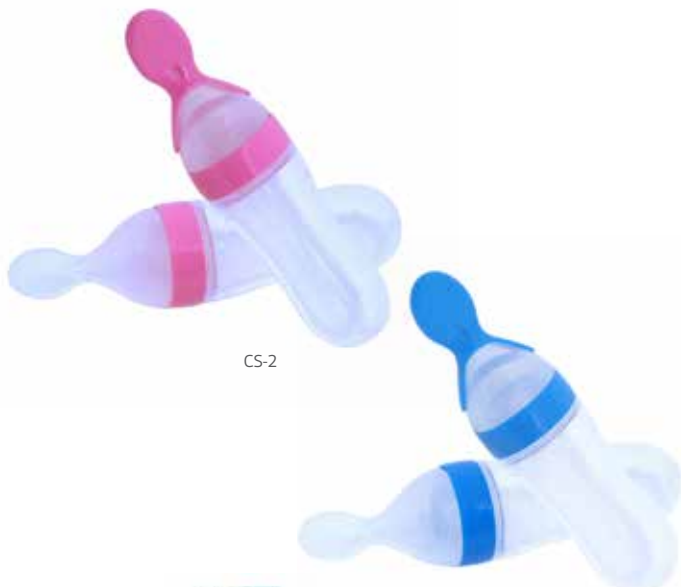

COLHER DOSADORA INFANTIL