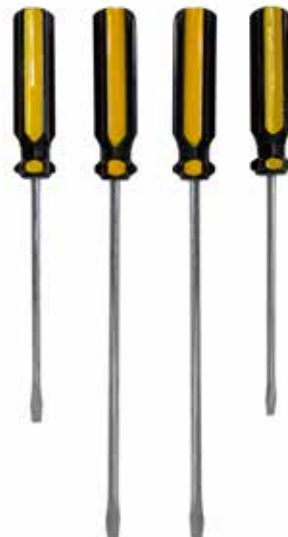

JOGO CHAVES DE FENDA E BITS 16 PEÇAS

Ref.	Composição do Kit	Inner/Master
307-16	1 fenda 3/16 x 3" 1 fenda 1/4 x 4" 1 fenda 1/4 x 6" 2 phillips 1/4 x 3" 2 phillips 1/4 x 4" 1 cabo adaptador para bits 10 bits fenda 3, 4, 5, 6, 7mm, 3 bits ph1, ph2 e ph3 e 2 bits pozi pz1 e pz3	12/48