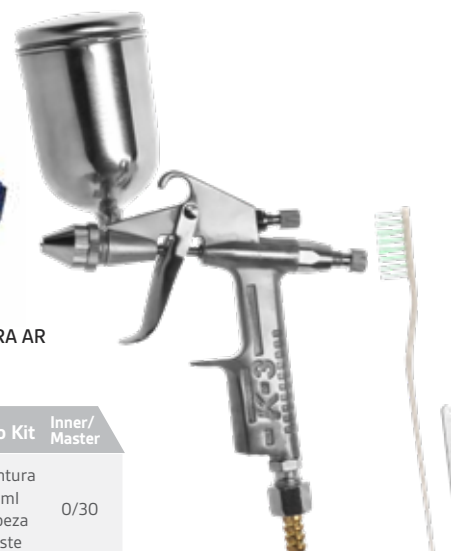

Ref.	Composição do Kit	Inner/ Master
SG-31	1 Pistola para Pintura 1 Caneca de 200ml 1 Escova de Limpeza 1 Chave para Ajuste	0/30