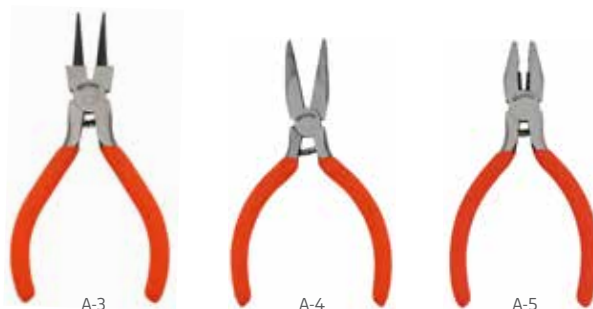

MINI ALICATES

Aplicação: indicado para reparos em aparelhos eletrônicos, confecção de bijuteiras, artesanatos, jardinagem, pesca, entre outros.

Ref.	Tam.	Descrição	Inner/Master
A-1	5"	MEIA CANA	30/120
A-8	5"	MEIA CANA	30/120
A-11	5"	BICO REDONDO	30/120
A-16	5"	BICO CHATO	30/120
A-20	5"	BICO LISO	30/120
A-21	6"	BICO LONGO	30/120

Ref.	Tam.	Descrição	Inner/Master
A-3	5"	BICO REDONDO	30/120
A-4	5"	BICO CURVO	30/120
A-5	4.1/2"	UNIVERSAL	30/120
A-17	5"	CORTE LATERAL	30/120
A-2	5"	CORTE DIAGONAL	30/120
A-9	5"	CORTE	30/120