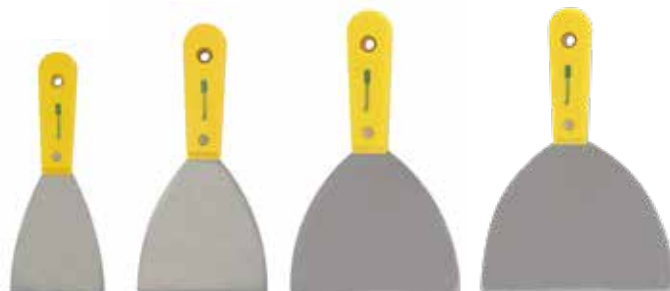

ESPÁTULA

Aplicação: Indicada para aplicação de massa corrida, raspagens em geral, entre outros

5564

5565

5566

ESPÁTULA AÇO INOX

Ref.	Tamanho	Inner/Master
5564	10CM	12/240
5565	12,5CM	12/120
5566	15CM	12/120