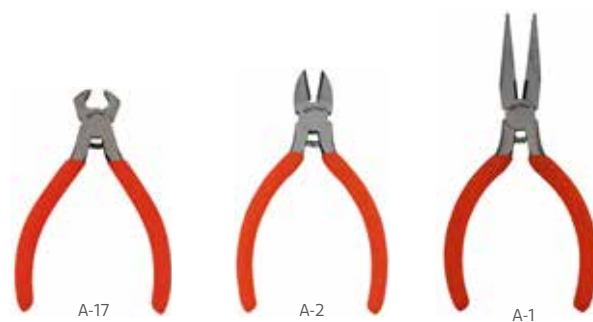

MINI ALICATES

Aplicação: indicado para reparos em aparelhos eletrônicos, confecção de bijuteiras, artesanatos, jardinagem, pesca, entre outros.

Ref.	Tam.	Descrição	Inner/Master
A-1	5"	MEIA CANA	30/120
A-8	5"	MEIA CANA	30/120
A-11	5"	BICO REDONDO	30/120
A-16	5"	BICO CHATO	30/120
A-20	5"	BICO LISO	30/120
A-21	6"	BICO LONGO	30/120

Ref.	Tam.	Descrição	Inner/Master
A-3	5"	BICO REDONDO	30/120
A-4	5"	BICO CURVO	30/120
A-5	4.1/2"	UNIVERSAL	30/120
A-17	5"	CORTE LATERAL	30/120
A-2	5"	CORTE DIAGONAL	30/120
A-9	5"	CORTE	30/120