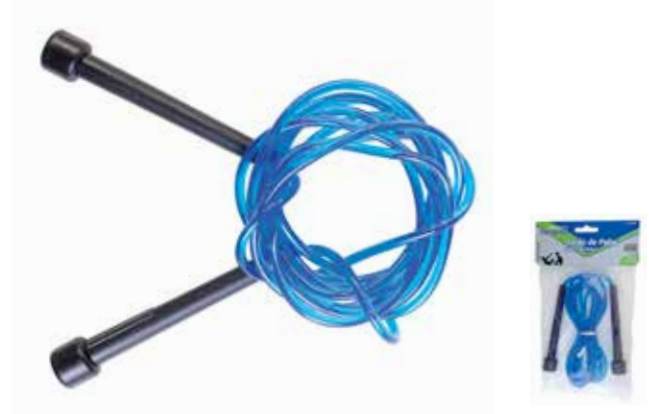

Ref.	Tamanho	Inner/ Master
FIT-02	3M	100/200