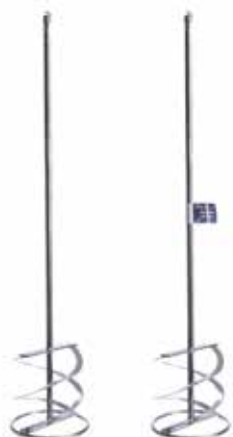

MISTURADOR DE TINTAS

Aplicação: Indicado para misturar tintas e vernizes com auxílio de uma furadeira ou parafusadeira

MISTURADOR DE TINTAS