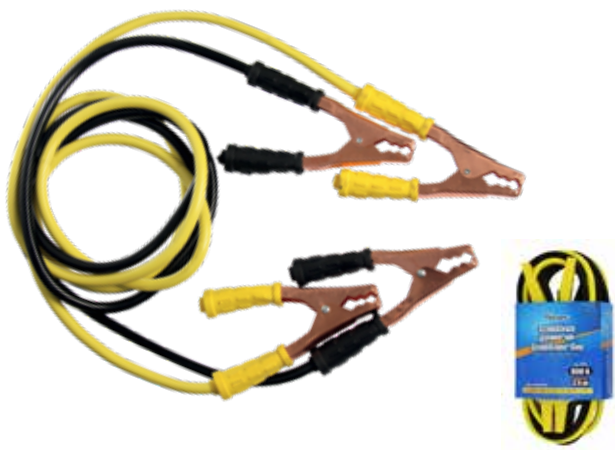

Ref.	AMP.	Tamanho	Inner/Master
884	600	2,5m	0/10